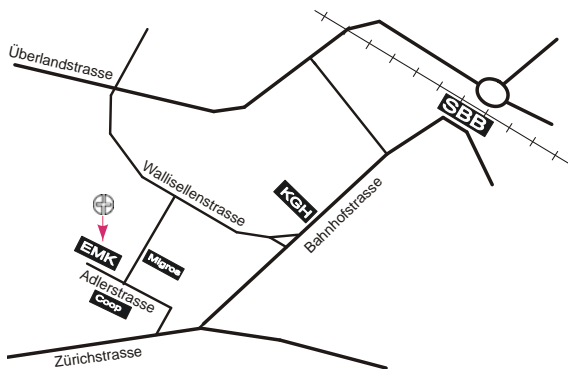

Evangelisch-methodistische Kirche Uster und Dübendorf
gemeinsam unterwegs...

Evangelisch-methodistische Kirche (EMK)

Bezirk der Region Greifensee

Bahnstrasse 31, 8610 Uster

Adlerstrasse 12, 8600 Dübendorf