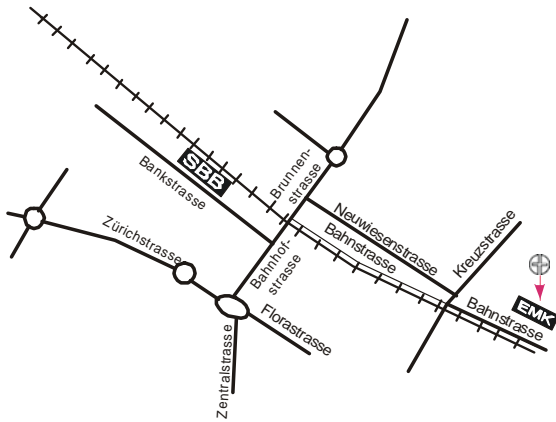

So finden Sie uns

Kapelle Uster

Bahnstrasse 31, 8610 Uster